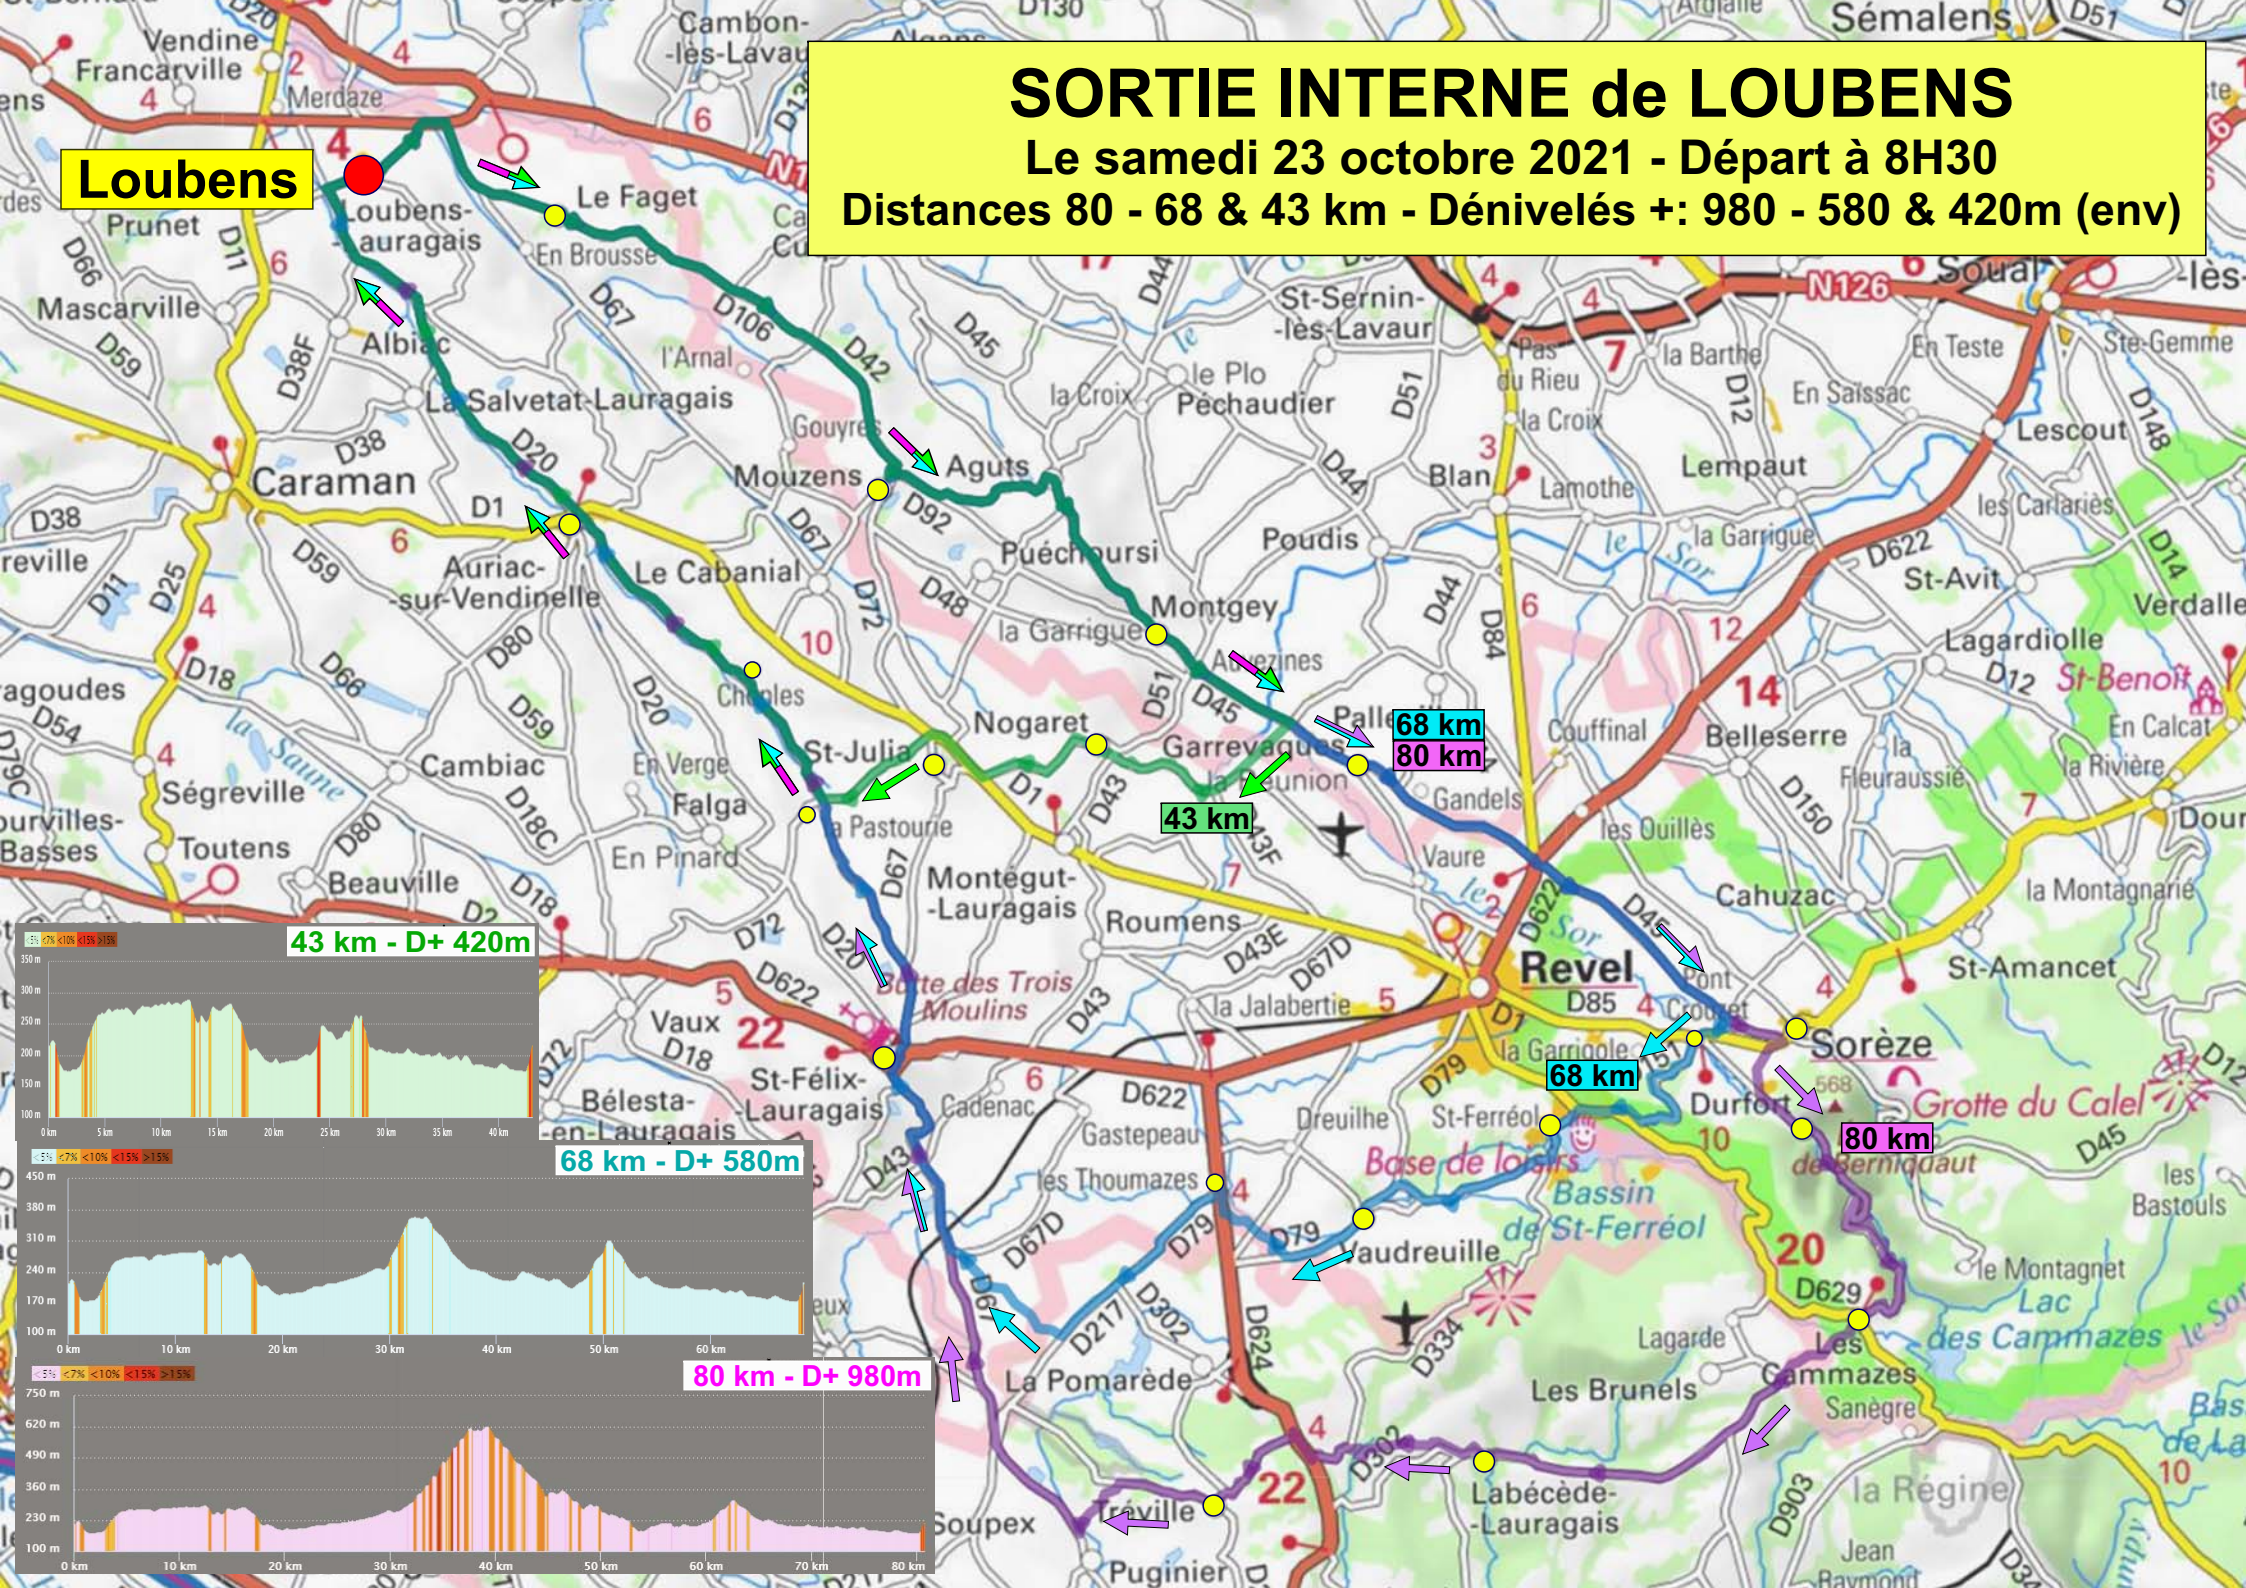

SORTIE INTERNE de LOUBENS

Le samedi 23 octobre 2021 - Départ à 8H30

Distances 80 - 68 & 43 km - Dénivelés +: 980 - 580 & 420m (env)

Loubens

43 km - D+ 420m

68 km - D+ 580m

80 km - D+ 980m

68 km
80 km

43 km

68 km

80 km